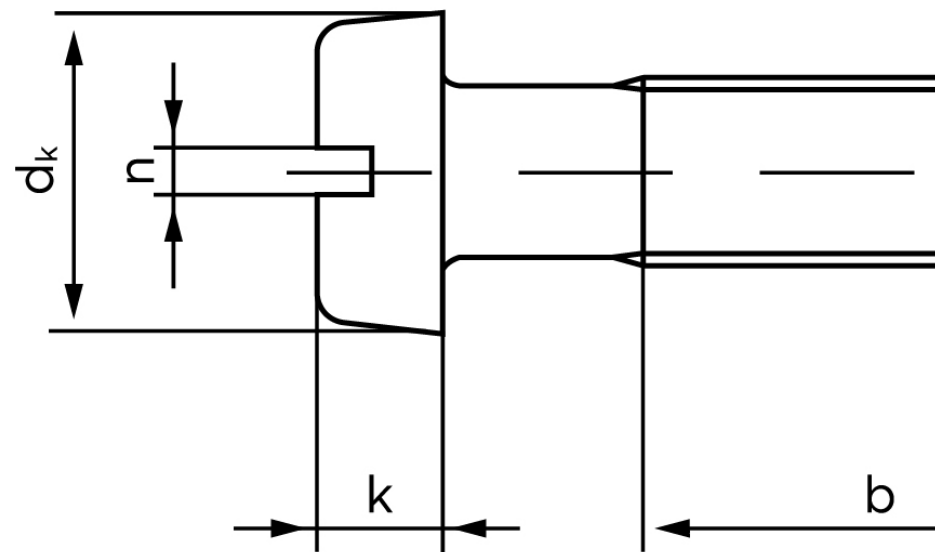

BOLTE

KVALITETSSKRUER OG -BOLTE PÅ NETTET

Cylinderhovedet Maskinskrue Med Lige-kærv Rustfri-Syrefast A4 M2x4 (200 Stk)

SKU: 012079409020004

GTIN:

Norm	ISO 1207
Dimensions	2
d_k	3,8
k	1,3
n	0,5
b	25
Mere info om ISO 1207	ISO 1207

Bemærk disse data er vejledende, og informationerne skal anses som vejledende, Bolte.dk stiller ingen garanti eller kan stilles til ansvar for overstående datatabel. Er du i tvivl så kontakt os på 75154999.

Vil du vide mere om dette produkt

Forespørg pris her