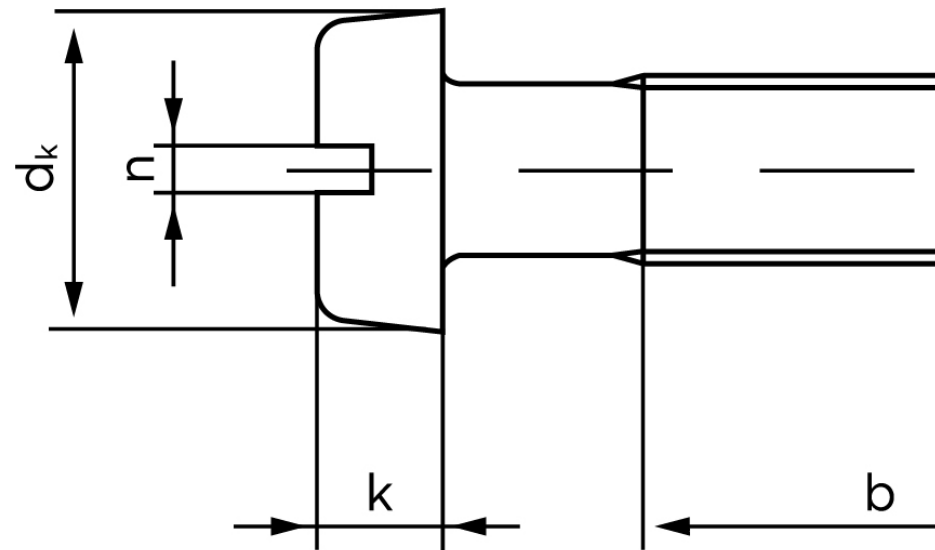

Cylinderhovedet Maskinskrue Med Lige-kærv Rustfri-Syrefast A4 M3x16 (1000 Stk)

SKU: 012079400030016

GTIN:

Norm	ISO 1207
Dimensions	3
d_k	5,5
k	2
n	0,8
b	25
Mere info om ISO 1207	ISO 1207

Bemærk disse data er vejledende, og informationerne skal anses som vejledende, Bolte.dk stiller ingen garanti eller kan stilles til ansvar for overstående datatabel. Er du i tvivl så kontakt os på 75154999.

Vil du vide mere om dette produkt

Forespørg pris her