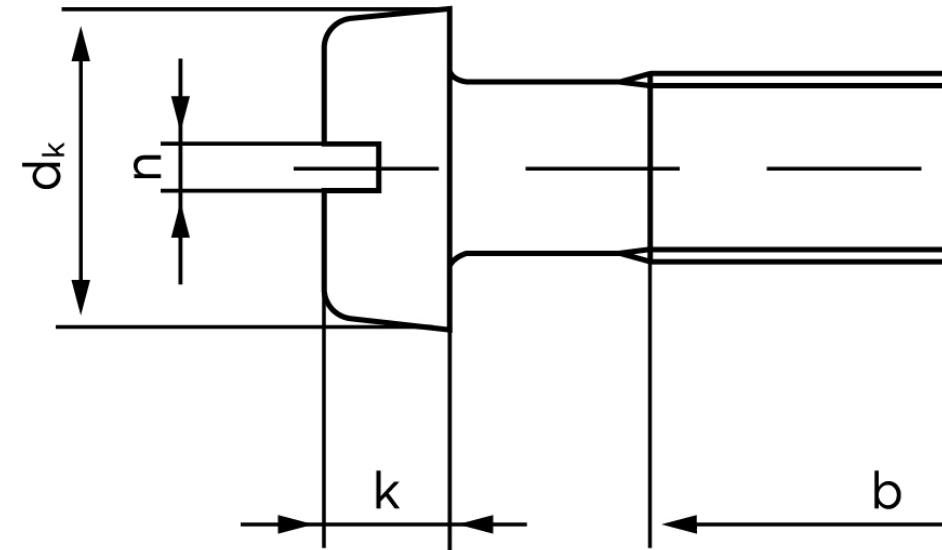

## Cylinderhovedet Maskinskrue Med Lige-kærv Rustfri A2 M4x16 (1000 Stk)

SKU: 012079200040016

GTIN:

Norm	ISO 1207
Dimensions	4
$d_k$	7
$k$	2,6
$n$	1,2
$b$	38
Mere info om ISO 1207	<b>ISO 1207</b>

Bemærk disse data er vejledende, og informationerne skal anses som vejledende, Bolte.dk stiller ingen garanti eller kan stilles til ansvar for overstående datatabel. Er du i tvivl så kontakt os på 75154999.