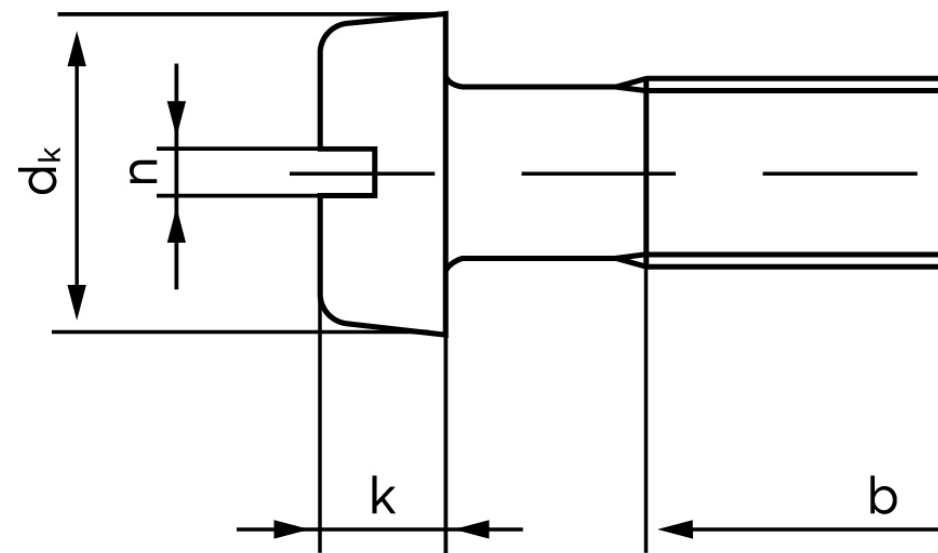

Cylinderhovedet Maskinskrue Med Lige-kærv Rustfri A2 M4x16 (200 Stk)

SKU: 012079209040016

GTIN:

Norm	ISO 1207
Dimensions	4
d_k	7
k	2,6
n	1,2
b	38
Mere info om ISO 1207	ISO 1207

Bemærk disse data er vejledende, og informationerne skal anses som vejledende, Bolte.dk stiller ingen garanti eller kan stilles til ansvar for overstående datatabel. Er du i tvivl så kontakt os på 75154999.

Vil du vide mere om dette produkt
Forespørg pris her