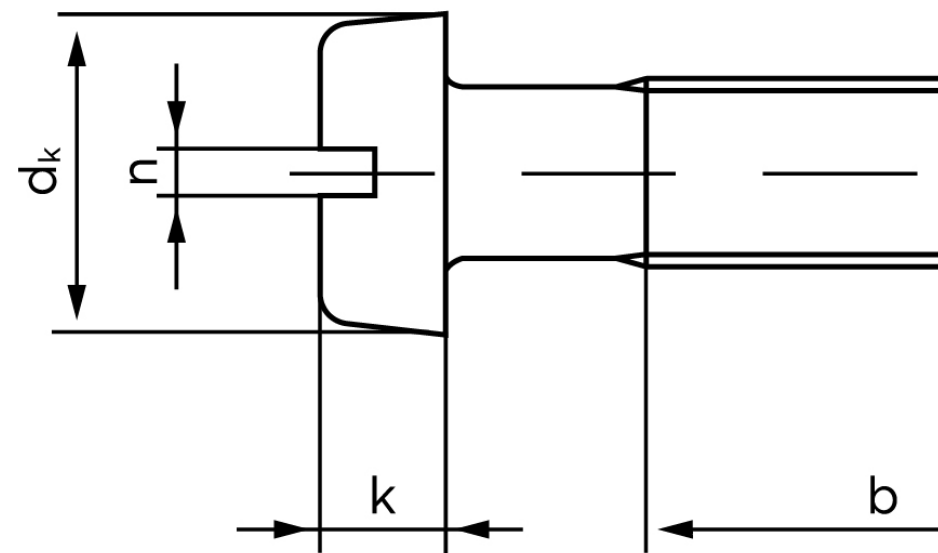

Cylinderhovedet Maskinskrue Med Lige-kærv Rustfri-Syrefast A4 M5x100 (100 Stk)

SKU: 012079409050100

GTIN:

Norm	ISO 1207
Dimensions	5
d_k	8,5
k	3,3
n	1,2
b	38
Mere info om ISO 1207	ISO 1207

Bemærk disse data er vejledende, og informationerne skal anses som vejledende, Bolte.dk stiller ingen garanti eller kan stilles til ansvar for overstående datatabel. Er du i tvivl så kontakt os på 75154999.

Vil du vide mere om dette produkt
Forespørg pris her