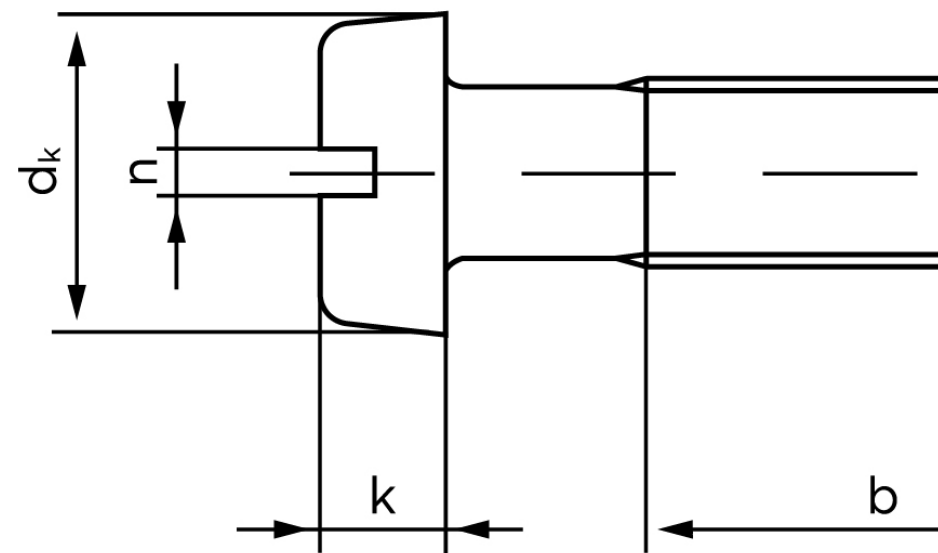

Cylinderhovedet Maskinskrue Med Lige-kærv Rustfri-Syrefast A4 M5x6 (200 Stk)

SKU: 012079409050006

GTIN:

Norm	ISO 1207
Dimensions	5
d_k	8,5
k	3,3
n	1,2
b	38
Mere info om ISO 1207	ISO 1207

Bemærk disse data er vejledende, og informationerne skal anses som vejledende, Bolte.dk stiller ingen garanti eller kan stilles til ansvar for overstående datatabel. Er du i tvivl så kontakt os på 75154999.