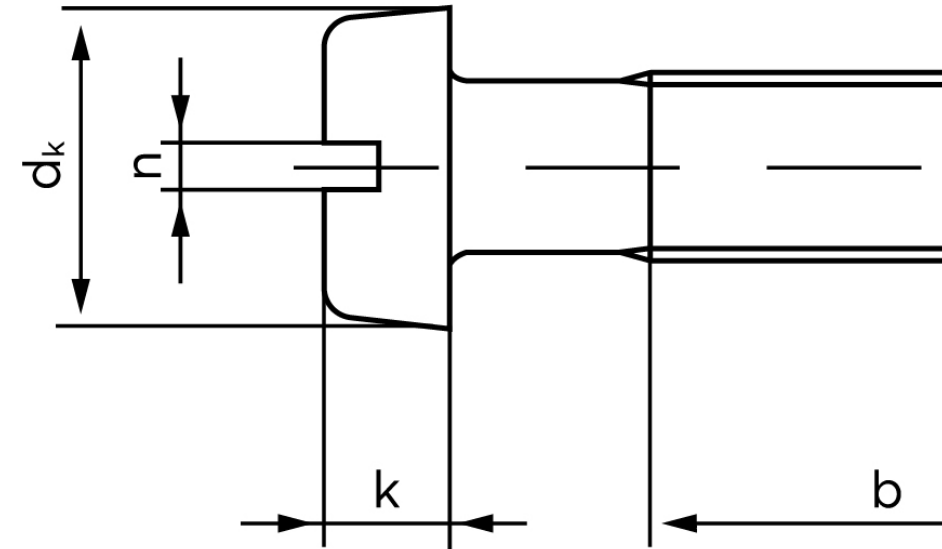

## Cylinderhovedet Maskinskrue Med Lige-kærv Rustfri A2 M5x8 (500 Stk)

SKU: 012079200050008

GTIN:

Norm	ISO 1207
Dimensions	5
$d_k$	8,5
$k$	3,3
$n$	1,2
$b$	38
Mere info om ISO 1207	<b>ISO 1207</b>

Bemærk disse data er vejledende, og informationerne skal anses som vejledende, Bolte.dk stiller ingen garanti eller kan stilles til ansvar for overstående datatabel. Er du i tvivl så kontakt os på 75154999.