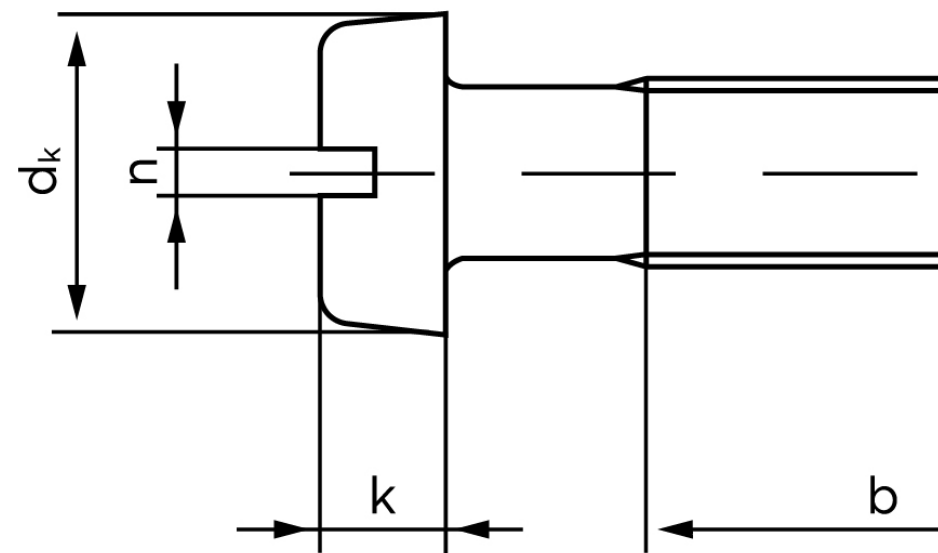

Cylinderhovedet Maskinskrue Med Lige-kærv Rustfri-Syrefast A4 M5x8 (500 Stk)

SKU: 012079400050008

GTIN:

Norm	ISO 1207
Dimensions	5
d_k	8,5
k	3,3
n	1,2
b	38
Mere info om ISO 1207	ISO 1207

Bemærk disse data er vejledende, og informationerne skal anses som vejledende, Bolte.dk stiller ingen garanti eller kan stilles til ansvar for overstående datatabel. Er du i tvivl så kontakt os på 75154999.