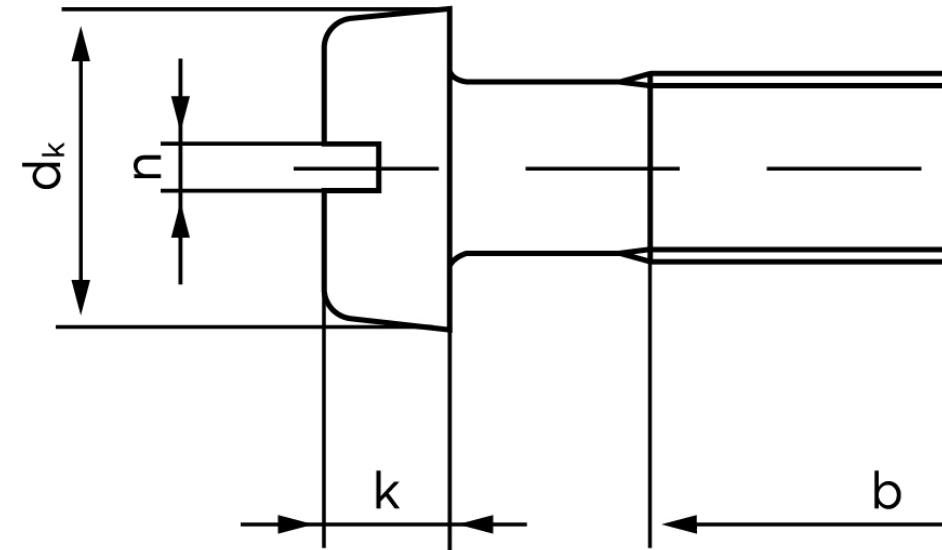

Cylinderhovedet Maskinskrue Med Lige-kærv Rustfri-Syrefast A4 M5x80 (100 Stk)

SKU: 012079409050080

GTIN:

Norm	ISO 1207
Dimensions	5
d_k	8,5
k	3,3
n	1,2
b	38
Mere info om ISO 1207	ISO 1207

Bemærk disse data er vejledende, og informationerne skal anses som vejledende, Bolte.dk stiller ingen garanti eller kan stilles til ansvar for overstående datatabel. Er du i tvivl så kontakt os på 75154999.

Vil du vide mere om dette produkt
Forespørg pris her