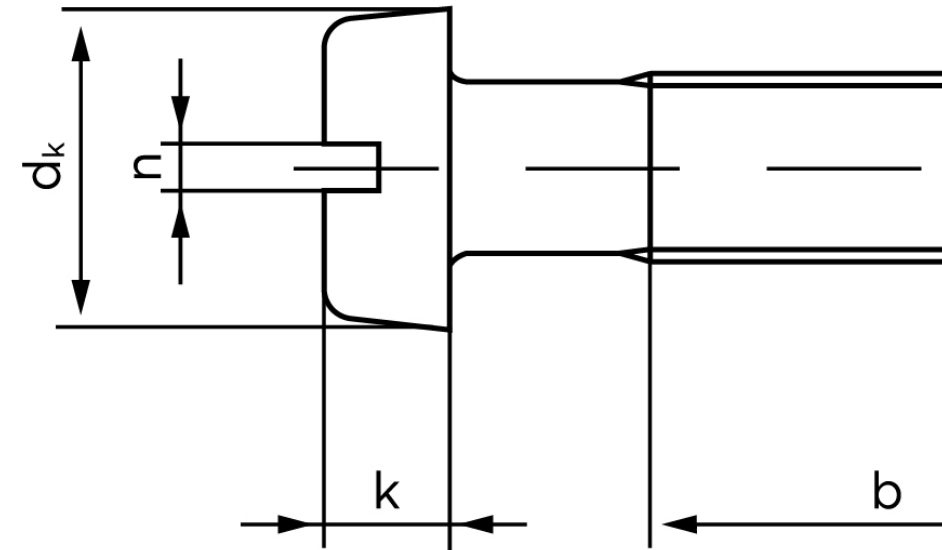

Cylinderhovedet Maskinskrue Med Lige-kærv Rustfri-Syrefast A4 M6x40 (100 Stk)

SKU: 012079400060040

GTIN:

Norm	ISO 1207
Dimensions	6
d_k	10
k	3,9
n	1,6
b	38
Mere info om ISO 1207	ISO 1207

Bemærk disse data er vejledende, og informationerne skal anses som vejledende, Bolte.dk stiller ingen garanti eller kan stilles til ansvar for overstående datatabel. Er du i tvivl så kontakt os på 75154999.

Vil du vide mere om dette produkt
Forespørg pris her