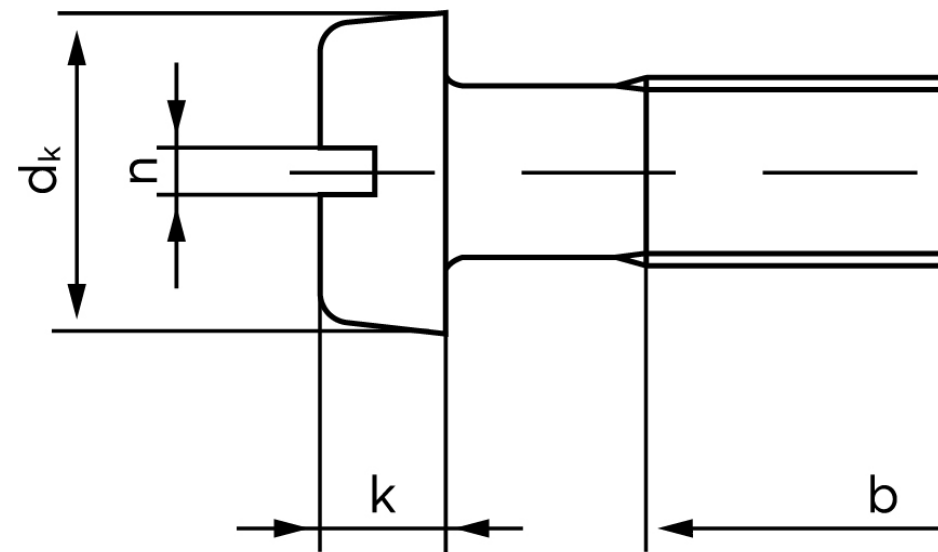

## Cylinderhovedet Maskinskrue Med Lige-kærv Rustfri A2 M8x100 (50 Stk)

SKU: 012079209080100

GTIN:

Norm	ISO 1207
Dimensions	8
$d_k$	13
$k$	5
$n$	2
$b$	38
Mere info om ISO 1207	<b>ISO 1207</b>

Bemærk disse data er vejledende, og informationerne skal anses som vejledende, Bolte.dk stiller ingen garanti eller kan stilles til ansvar for overstående datatabel. Er du i tvivl så kontakt os på 75154999.