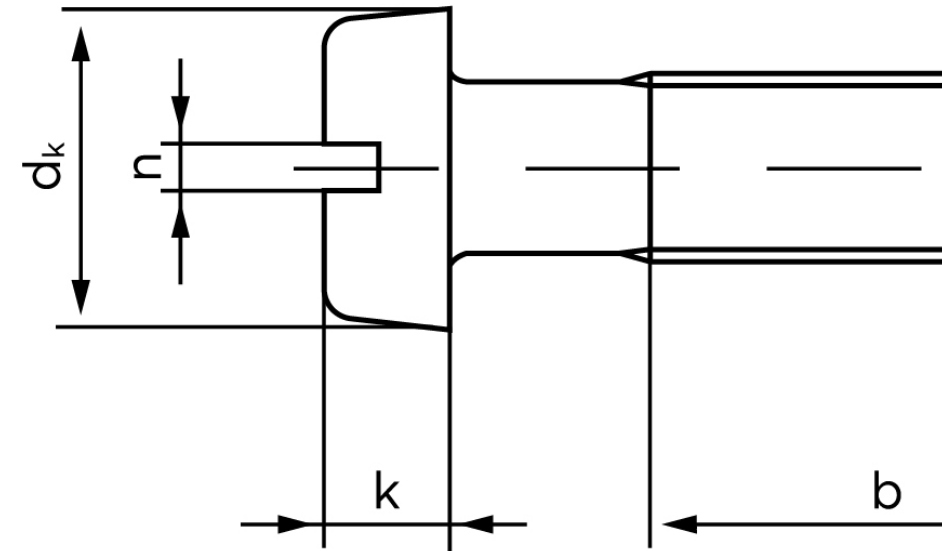

## Cylinderhovedet Maskinskrue Med Lige-kærv Rustfri-Syrefast A4 M8x12 (100 Stk)

SKU: 012079400080012

GTIN:

Norm	ISO 1207
Dimensions	8
$d_k$	13
$k$	5
$n$	2
$b$	38
Mere info om ISO 1207	<b>ISO 1207</b>

Bemærk disse data er vejledende, og informationerne skal anses som vejledende, Bolte.dk stiller ingen garanti eller kan stilles til ansvar for overstående datatabel. Er du i tvivl så kontakt os på 75154999.