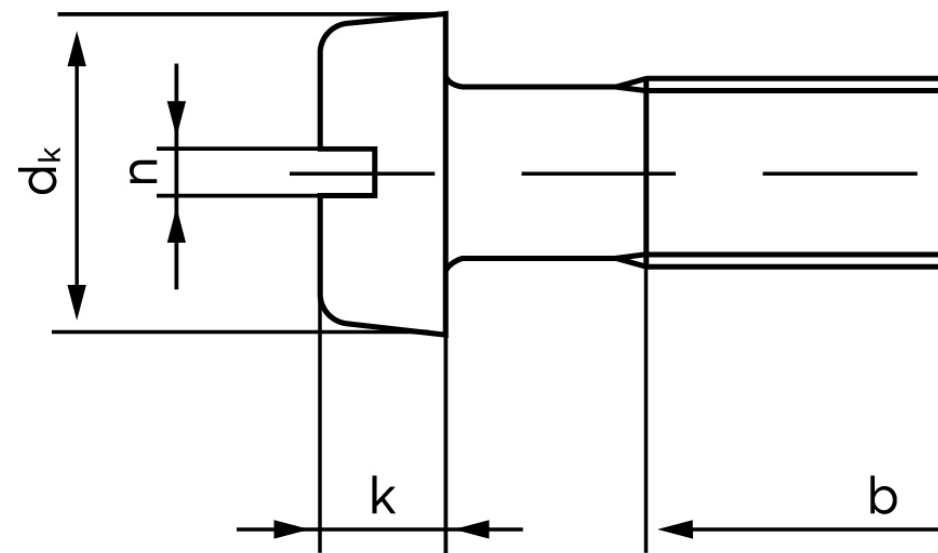

## Cylinderhovedet Maskinskrue Med Lige-kærv Rustfri-Syrefast A4 M8x12 (50 Stk)

SKU: 012079409080012

GTIN:

Norm	ISO 1207
Dimensions	8
$d_k$	13
$k$	5
$n$	2
$b$	38
Mere info om ISO 1207	<b>ISO 1207</b>

Bemærk disse data er vejledende, og informationerne skal anses som vejledende, Bolte.dk stiller ingen garanti eller kan stilles til ansvar for overstående datatabel. Er du i tvivl så kontakt os på 75154999.