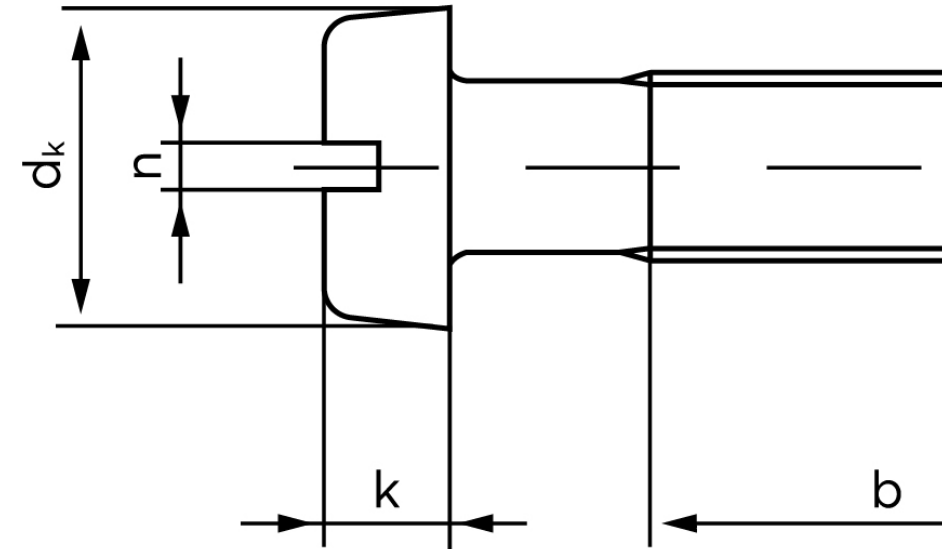

Cylinderhovedet Maskinskrue Med Lige-kærv Rustfri A2 M8x50 (100 Stk)

SKU: 012079200080050

GTIN:

Norm	ISO 1207
Dimensions	8
d_k	13
k	5
n	2
b	38
Mere info om ISO 1207	ISO 1207

Bemærk disse data er vejledende, og informationerne skal anses som vejledende, Bolte.dk stiller ingen garanti eller kan stilles til ansvar for overstående datatabel. Er du i tvivl så kontakt os på 75154999.