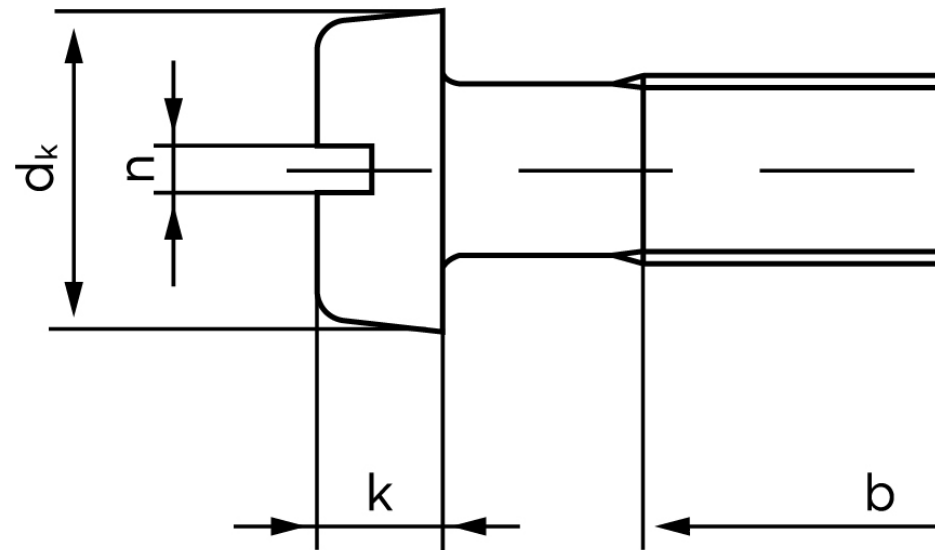

## Cylinderhovedet Maskinskrue Med Lige-kærv Rustfri A2 M8x60 (50 Stk)

SKU: 012079209080060

GTIN:

Norm	ISO 1207
Dimensions	8
$d_k$	13
$k$	5
$n$	2
$b$	38
Mere info om ISO 1207	<b>ISO 1207</b>

Bemærk disse data er vejledende, og informationerne skal anses som vejledende, Bolte.dk stiller ingen garanti eller kan stilles til ansvar for overstående datatabel. Er du i tvivl så kontakt os på 75154999.