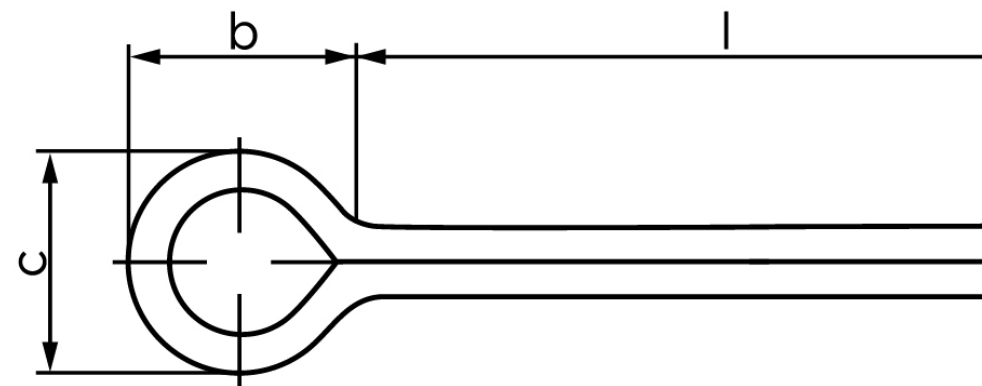

## Split ISO 1234 Elforzinket Stål Ø10x100 (100)

SKU: 012340100100100

GTIN:

Norm	ISO 1234
Dimensions	10
$a_{min.}$	3,2
$b$	20
$c_{max.}$	19
Pinhul Ø	10
Skrue Ø	56 - 80
Clevis pin Ø	44 - 69
Mere info om ISO 1234	<b>ISO 1234</b>