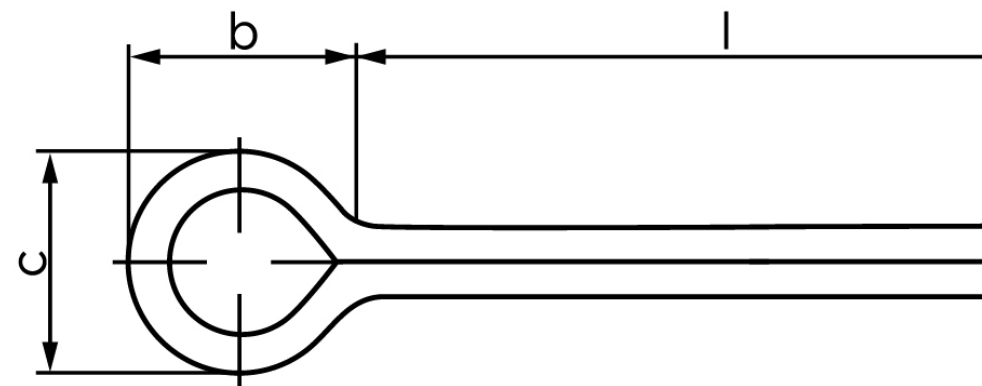

Split ISO 1234 Rustfri-Syrefast A4 Ø10x112

SKU: 012349409100112

GTIN:

Norm	ISO 1234
Dimensions	10
a _{min.}	3,2
b	20
c _{max.}	19
Pinhul Ø	10
Skrue Ø	56 - 80
Clevis pin Ø	44 - 69
Mere info om ISO 1234	ISO 1234