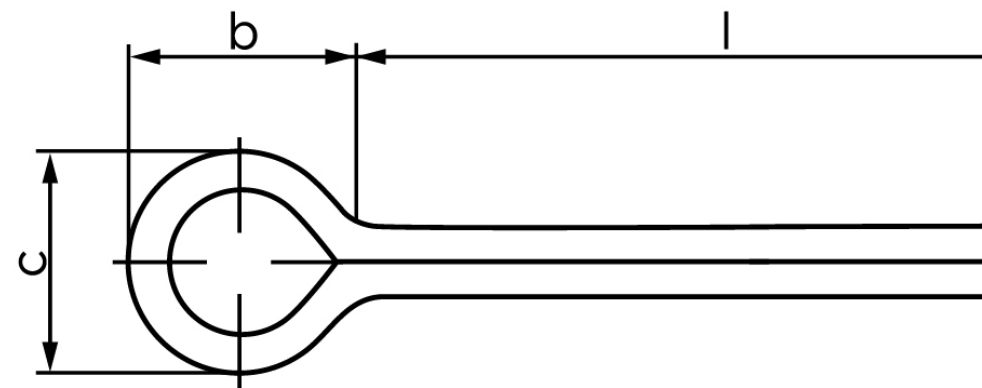

Split ISO 1234 Elforzinket Stål Ø10x50 (100

SKU: 012340100100056

GTIN:

Norm	ISO 1234
Dimensions	10
a _{min.}	3,2
b	20
c _{max.}	19
Pinhul Ø	10
Skrue Ø	56 - 80
Clevis pin Ø	44 - 69
Mere info om ISO 1234	ISO 1234