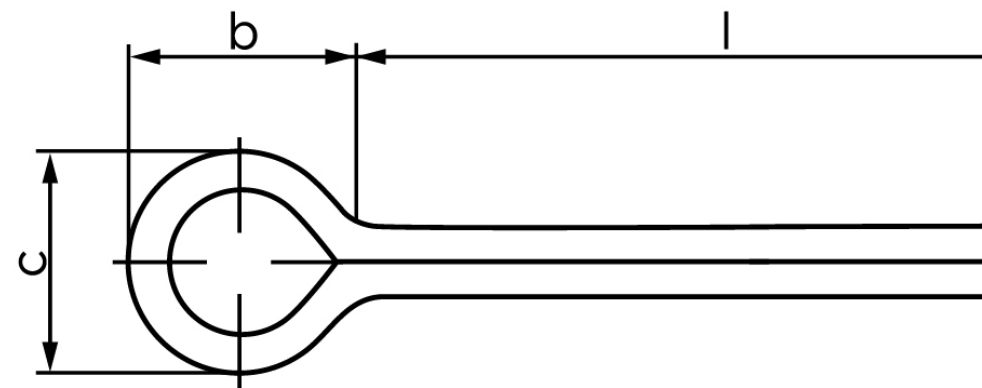

Split ISO 1234 Elforzinket Stål Ø10x63 (100

SKU: 012340100100063

GTIN:

Norm	ISO 1234
Dimensions	10
a _{min.}	3,2
b	20
c _{max.}	19
Pinhul Ø	10
Skrue Ø	56 - 80
Clevis pin Ø	44 - 69
Mere info om ISO 1234	ISO 1234