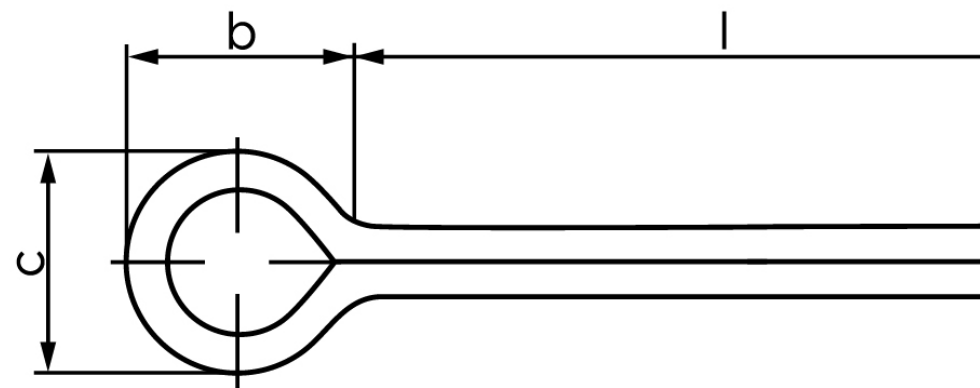

## Split ISO 1234 Rustfri-Syrefast A4 Ø10x71 (

SKU: 012349409100071

GTIN:

Norm	ISO 1234
Dimensions	10
a <sub>min.</sub>	3,2
b	20
c <sub>max.</sub>	19
Pinhul Ø	10
Skrue Ø	56 - 80
Clevis pin Ø	44 - 69
Mere info om ISO 1234	<b>ISO 1234</b>