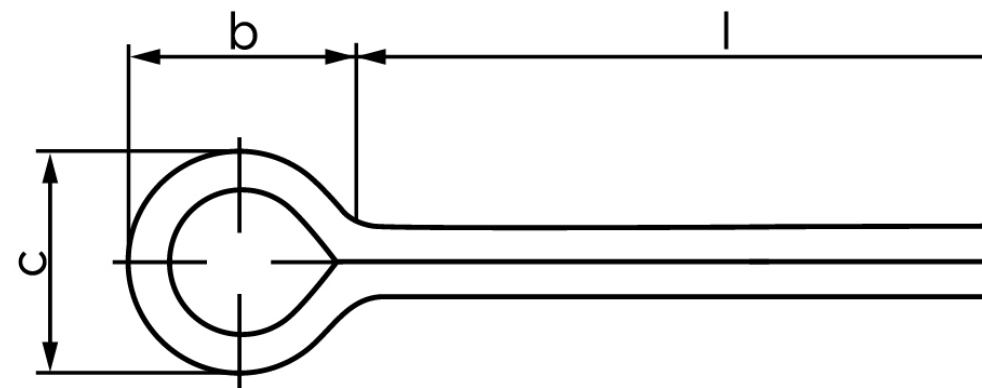

Split ISO 1234 Rustfri-Syrefast A4 Ø10x80 (

SKU: 012349409100080

GTIN:

Norm	ISO 1234
Dimensions	10
a_{min.}	3,2
b	20
c_{max.}	19
Pinhul Ø	10
Skrue Ø	56 - 80
Clevis pin Ø	44 - 69
Mere info om ISO 1234	ISO 1234

Bemærk disse data er vejledende, og informationerne skal anses som vejledende, Bolte.dk stiller ingen garanti eller kan stilles til ansvar for overstående datatabel. Er du i tvivl så kontakt os på 75154999.

Vil du vide mere om dette produkt

Forespørg pris her