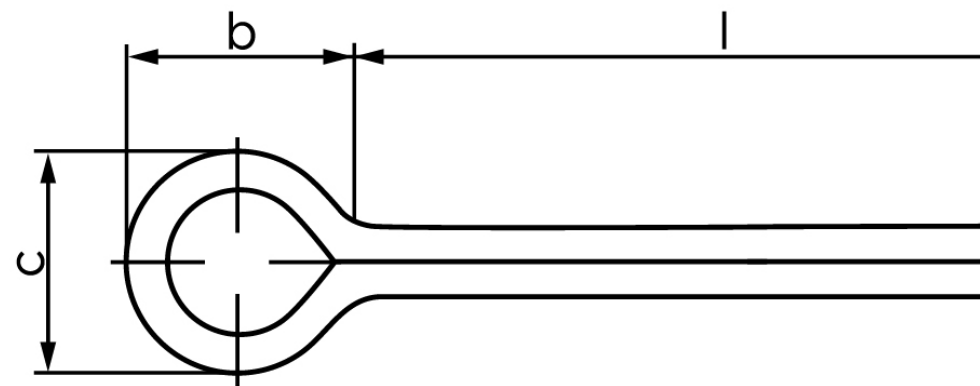

Split ISO 1234 Elforzinket Stål Ø1,2x10 (100

SKU: 012340100012010

GTIN:

Norm	ISO 1234
Dimensions	1,2
a _{min.}	1,25
b	3
c _{max.}	2
Pinhul Ø	1,2
Skrue Ø	4.5 - 5.5
Clevis pin Ø	4 - 5
Mere info om ISO 1234	ISO 1234