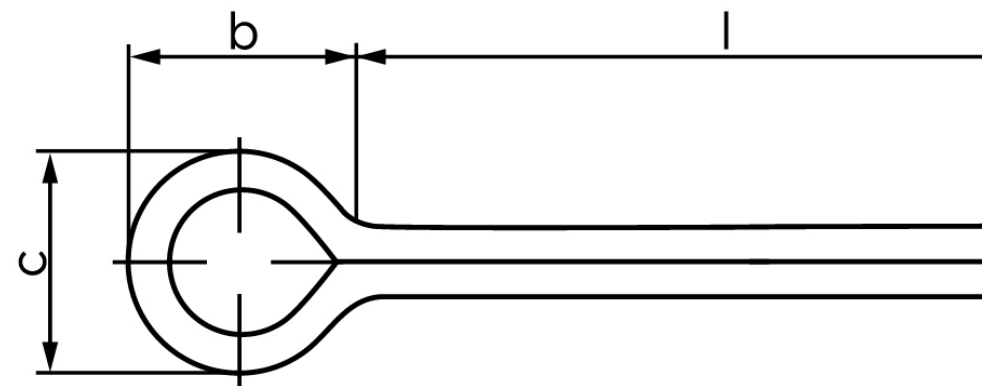

Split ISO 1234 Elforzinket Stål Ø1,2x8 (1000

SKU: 012340100012008

GTIN:

Norm	ISO 1234
Dimensions	1,2
a _{min.}	1,25
b	3
c _{max.}	2
Pinhul Ø	1,2
Skrue Ø	4.5 - 5.5
Clevis pin Ø	4 - 5
Mere info om ISO 1234	ISO 1234