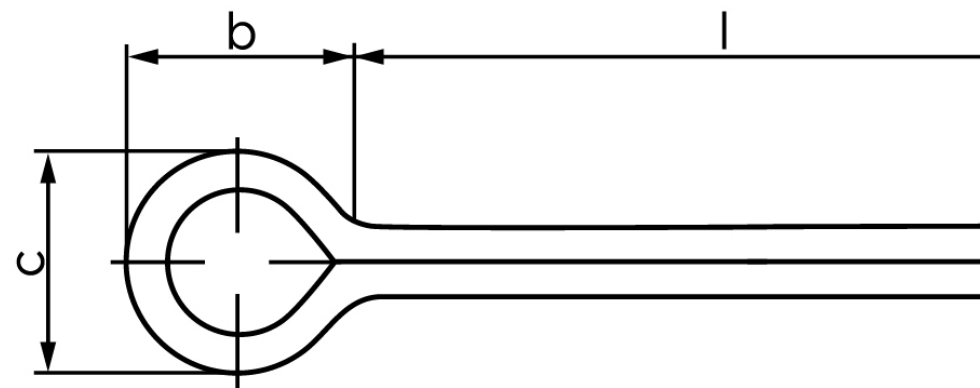

Split ISO 1234 Rustfri-Syrefast A4 Ø13x100

SKU: 012349409130100

GTIN:

Norm	ISO 1234
Dimensions	13
a_{min.}	3,2
b	26
c_{max.}	24,8
Pinhul Ø	13
Skrue Ø	80 - 120
Clevis pin Ø	69 - 110
Mere info om ISO 1234	ISO 1234

Bemærk disse data er vejledende, og informationerne skal anses som vejledende, Bolte.dk stiller ingen garanti eller kan stilles til ansvar for overstående datatabel. Er du i tvivl så kontakt os på 75154999.

Vil du vide mere om dette produkt

Forespørg pris her