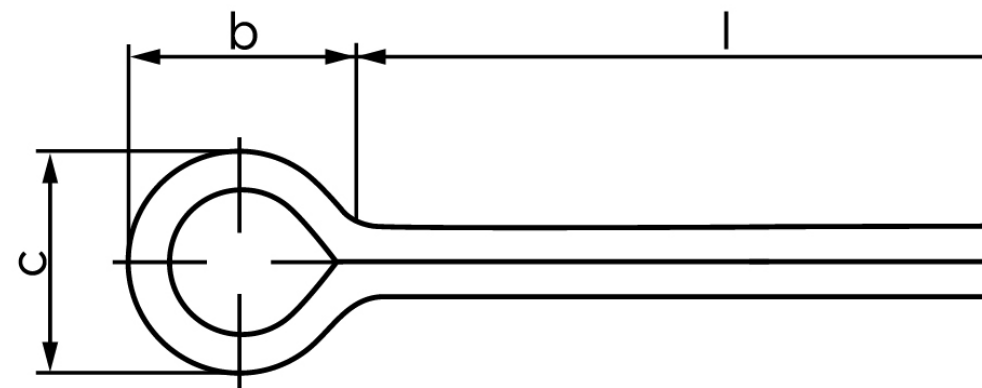

## Split ISO 1234 Rustfri-Syrefast A4 Ø13x140

SKU: 012349409130140

GTIN:

Norm	ISO 1234
Dimensions	13
a <sub>min.</sub>	3,2
b	26
c <sub>max.</sub>	24,8
Pinhul Ø	13
Skrue Ø	80 - 120
Clevis pin Ø	69 - 110
Mere info om ISO 1234	<b>ISO 1234</b>