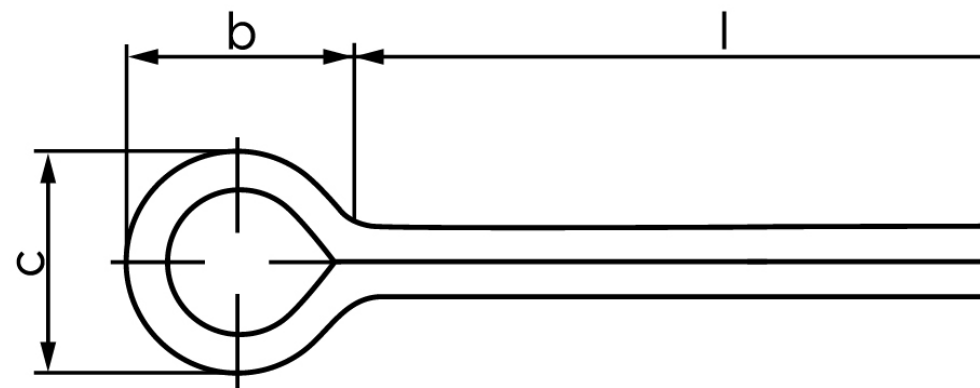

Split ISO 1234 Rustfri-Syrefast A4 Ø13x180

SKU: 012349409130180

GTIN:

Norm	ISO 1234
Dimensions	13
a_{min.}	3,2
b	26
c_{max.}	24,8
Pinhul Ø	13
Skrue Ø	80 - 120
Clevis pin Ø	69 - 110
Mere info om ISO 1234	ISO 1234

Bemærk disse data er vejledende, og informationerne skal anses som vejledende, Bolte.dk stiller ingen garanti eller kan stilles til ansvar for overstående datatabel. Er du i tvivl så kontakt os på 75154999.

Vil du vide mere om dette produkt

Forespørg pris her