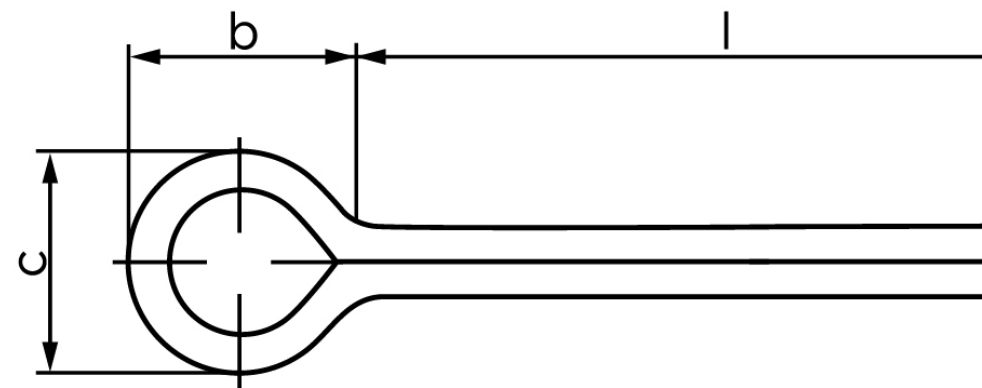

## Split ISO 1234 Elforzinket Stål Ø13x90 (25 S

SKU: 012340100130090

GTIN:

Norm	ISO 1234
Dimensions	13
a <sub>min.</sub>	3,2
b	26
c <sub>max.</sub>	24,8
Pinhul Ø	13
Skrue Ø	80 - 120
Clevis pin Ø	69 - 110
Mere info om ISO 1234	<b>ISO 1234</b>