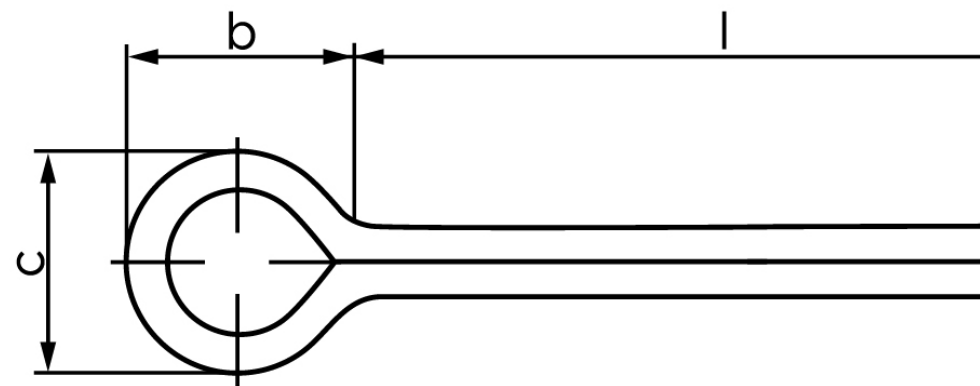

Split ISO 1234 Elforzinket Stål Ø16x125 (25

SKU: 012340100160125

GTIN:

Norm	ISO 1234
Dimensions	16
a _{min.}	3,2
b	32
c _{max.}	30,8
Pinhul Ø	16
Skrue Ø	120 - 170
Clevis pin Ø	110 - 160
Mere info om ISO 1234	ISO 1234