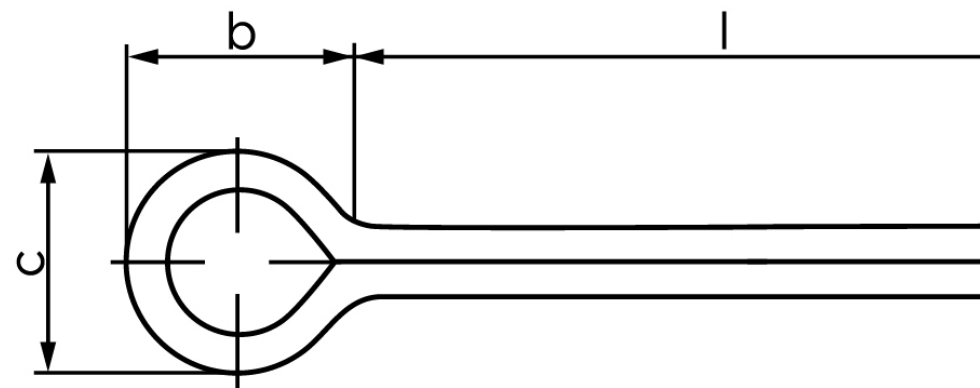

Split ISO 1234 Elforzinket Stål Ø1,6x14 (100

SKU: 012340100016014

GTIN:

Norm	ISO 1234
Dimensions	1,6
a_{min.}	1,25
b	3,2
c_{max.}	2,8
Pinhul Ø	1,6
Skrue Ø	5.5 - 7
Clevis pin Ø	5 - 6
Mere info om ISO 1234	ISO 1234

Bemærk disse data er vejledende, og informationerne skal anses som vejledende, Bolte.dk stiller ingen garanti eller kan stilles til ansvar for overstående datatabel. Er du i tvivl så kontakt os på 75154999.

Vil du vide mere om dette produkt

Forespørg pris her