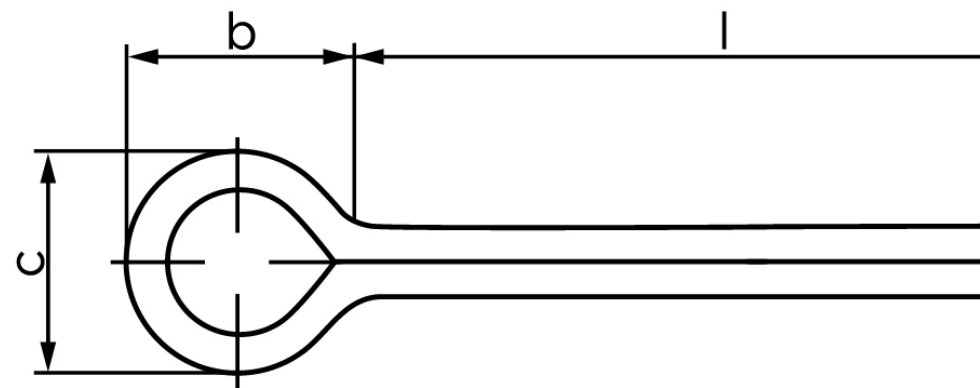

Split ISO 1234 Rustfri-Syrefast A4 Ø1,6x16 (

SKU: 012349409016016

GTIN:

Norm	ISO 1234
Dimensions	1,6
a_{min.}	1,25
b	3,2
c_{max.}	2,8
Pinhul Ø	1,6
Skrue Ø	5.5 - 7
Clevis pin Ø	5 - 6
Mere info om ISO 1234	ISO 1234

Bemærk disse data er vejledende, og informationerne skal anses som vejledende, Bolte.dk stiller ingen garanti eller kan stilles til ansvar for overstående datatabel. Er du i tvivl så kontakt os på 75154999.

Vil du vide mere om dette produkt

Forespørg pris her