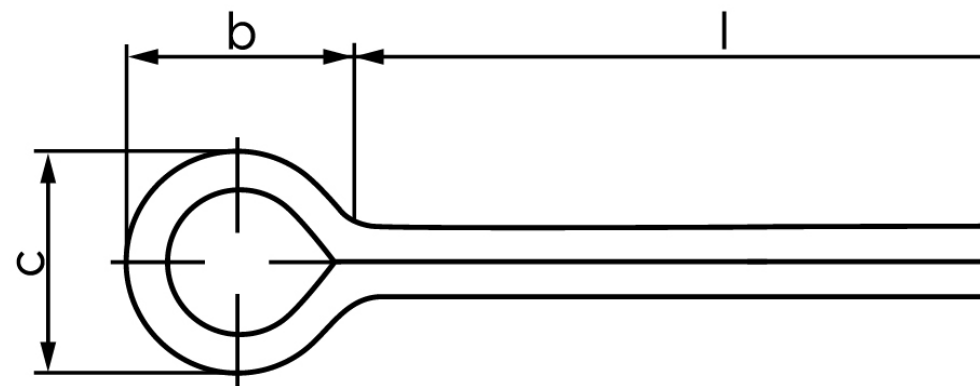

## Split ISO 1234 Elforzinket Stål Ø1,6x18 (100

SKU: 012340100016018

GTIN:

Norm	ISO 1234
Dimensions	1,6
a <sub>min.</sub>	1,25
b	3,2
c <sub>max.</sub>	2,8
Pinhul Ø	1,6
Skrue Ø	5.5 - 7
Clevis pin Ø	5 - 6
Mere info om ISO 1234	<b>ISO 1234</b>