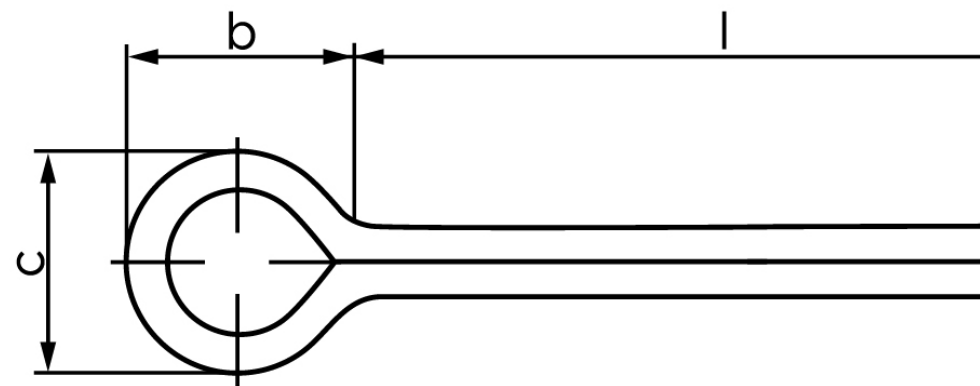

Split ISO 1234 Elforzinket Stål Ø16x180 (25

SKU: 012340100160180

GTIN:

Norm	ISO 1234
Dimensions	16
a _{min.}	3,2
b	32
c _{max.}	30,8
Pinhul Ø	16
Skrue Ø	120 - 170
Clevis pin Ø	110 - 160
Mere info om ISO 1234	ISO 1234