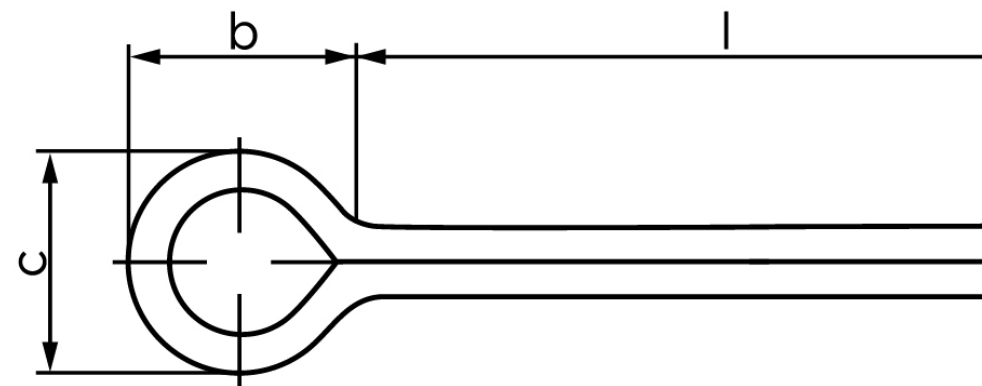

Split ISO 1234 Elforzinket Stål Ø16x200 (25

SKU: 012340100160200

GTIN:

Norm	ISO 1234
Dimensions	16
$a_{min.}$	3,2
b	32
$c_{max.}$	30,8
Pinhul Ø	16
Skrue Ø	120 - 170
Clevis pin Ø	110 - 160
Mere info om ISO 1234	ISO 1234