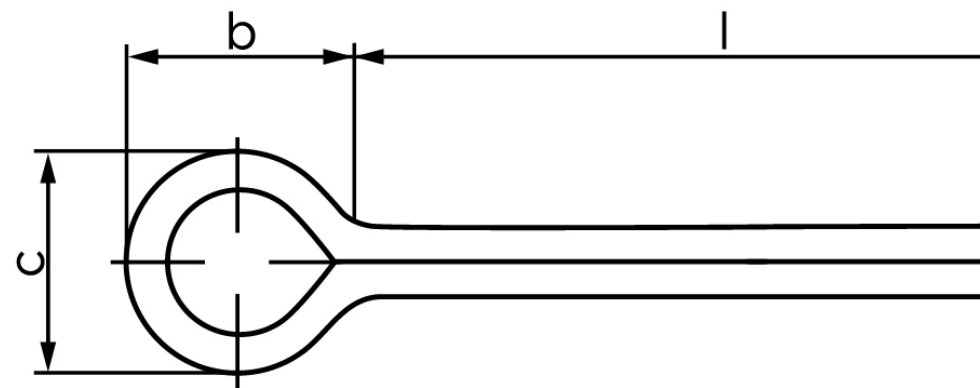

Split ISO 1234 Elforzinket Stål Ø1,6x25 (100

SKU: 012340100016025

GTIN:

Norm	ISO 1234
Dimensions	1,6
a_{min.}	1,25
b	3,2
c_{max.}	2,8
Pinhul Ø	1,6
Skrue Ø	5.5 - 7
Clevis pin Ø	5 - 6
Mere info om ISO 1234	ISO 1234

Bemærk disse data er vejledende, og informationerne skal anses som vejledende, Bolte.dk stiller ingen garanti eller kan stilles til ansvar for overstående datatabel. Er du i tvivl så kontakt os på 75154999.

Vil du vide mere om dette produkt

Forespørg pris her