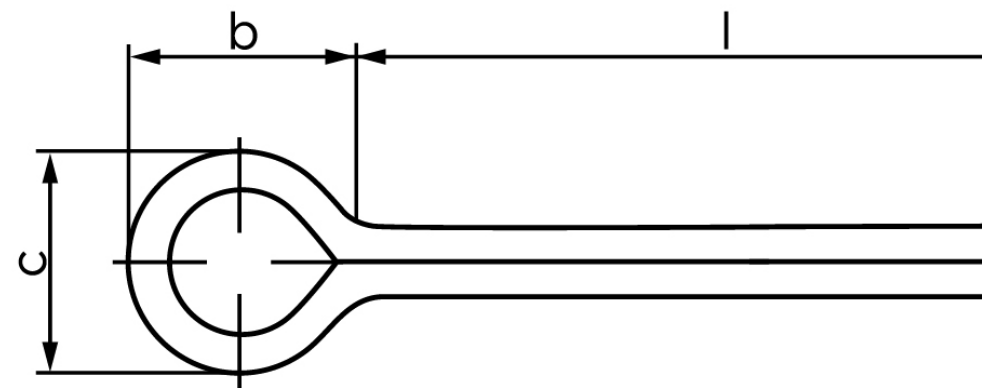

Split ISO 1234 Rustfri A2 Ø1,6x25 (1000 Stk)

SKU: 012343000016025

GTIN:

Norm	ISO 1234
Dimensions	1,6
a _{min.}	1,25
b	3,2
c _{max.}	2,8
Pinhul Ø	1,6
Skrue Ø	5.5 - 7
Clevis pin Ø	5 - 6
Mere info om ISO 1234	ISO 1234