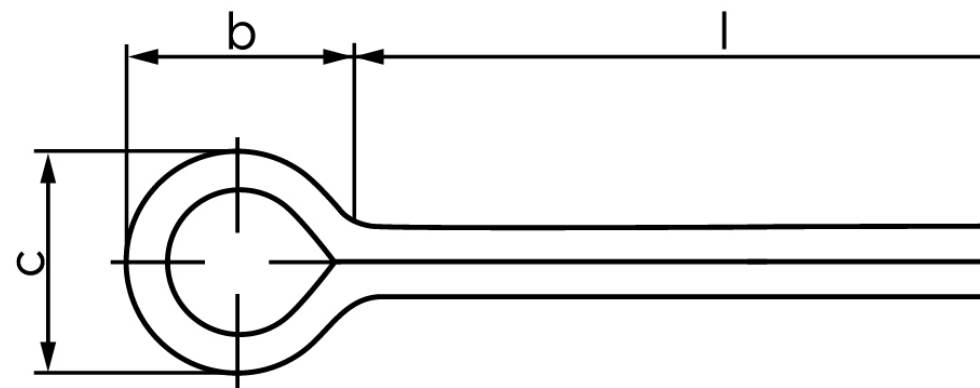

## Split ISO 1234 Elforzinket Stål Ø1,6x8 (1000

SKU: 012340100016008

GTIN:

Norm	ISO 1234
Dimensions	1,6
a <sub>min.</sub>	1,25
b	3,2
c <sub>max.</sub>	2,8
Pinhul Ø	1,6
Skrue Ø	5.5 - 7
Clevis pin Ø	5 - 6
Mere info om ISO 1234	<b>ISO 1234</b>