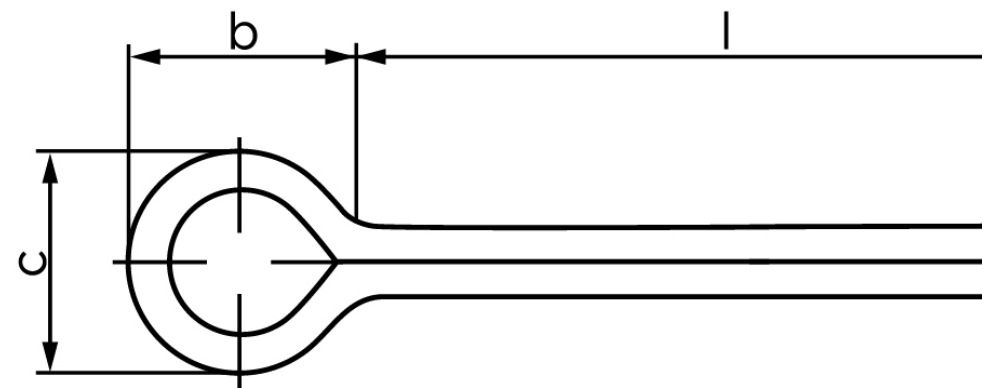

Split ISO 1234 Rustfri A2 Ø1,6x8 (1000 Stk)

SKU: 012343000016008

GTIN:

Norm	ISO 1234
Dimensions	1,6
a _{min.}	1,25
b	3,2
c _{max.}	2,8
Pinhul Ø	1,6
Skrue Ø	5.5 - 7
Clevis pin Ø	5 - 6
Mere info om ISO 1234	ISO 1234