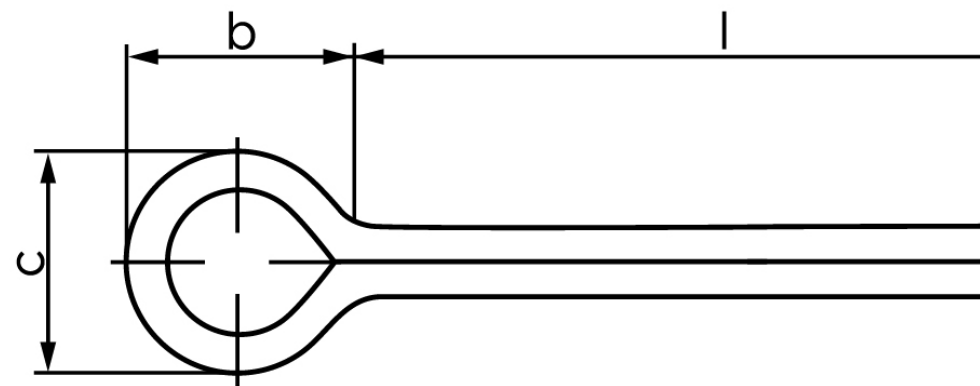

Split ISO 1234 Rustfri A2 Ø1x10 (1000 Stk)

SKU: 012343000010010

GTIN:

Norm	ISO 1234
Dimensions	1
a _{min.}	0,8
b	3
c _{max.}	1,8
Pinhul Ø	1
Skrue Ø	3.5 - 4.5
Clevis pin Ø	3 - 4
Mere info om ISO 1234	ISO 1234