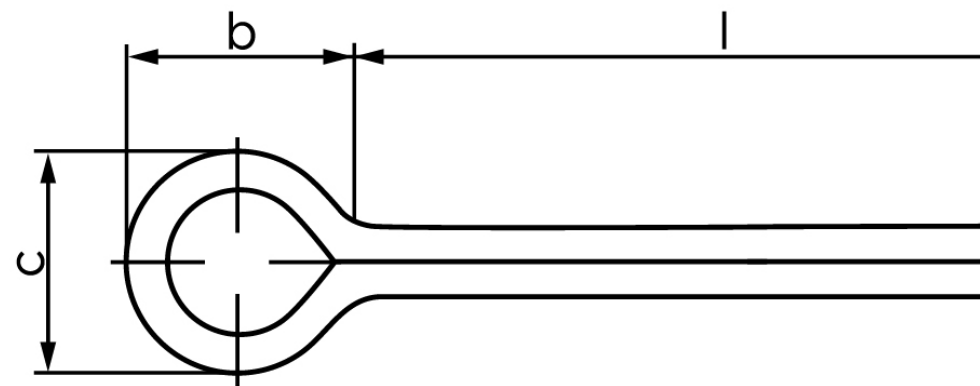

Split ISO 1234 Elforzinket Stål Ø1x18 (1000

SKU: 012340100010018

GTIN:

Norm	ISO 1234
Dimensions	1
a _{min.}	0,8
b	3
c _{max.}	1,8
Pinhul Ø	1
Skrue Ø	3.5 - 4.5
Clevis pin Ø	3 - 4
Mere info om ISO 1234	ISO 1234