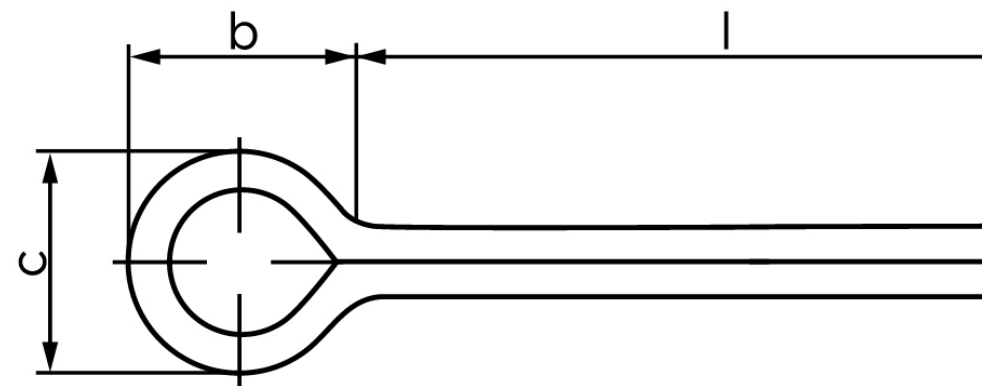

## Split ISO 1234 Elforzinket Stål Ø1x8 (1000 S

SKU: 012340100010008

GTIN:

Norm	ISO 1234
Dimensions	1
a <sub>min.</sub>	0,8
b	3
c <sub>max.</sub>	1,8
Pinhul Ø	1
Skrue Ø	3.5 - 4.5
Clevis pin Ø	3 - 4
Mere info om ISO 1234	<b>ISO 1234</b>