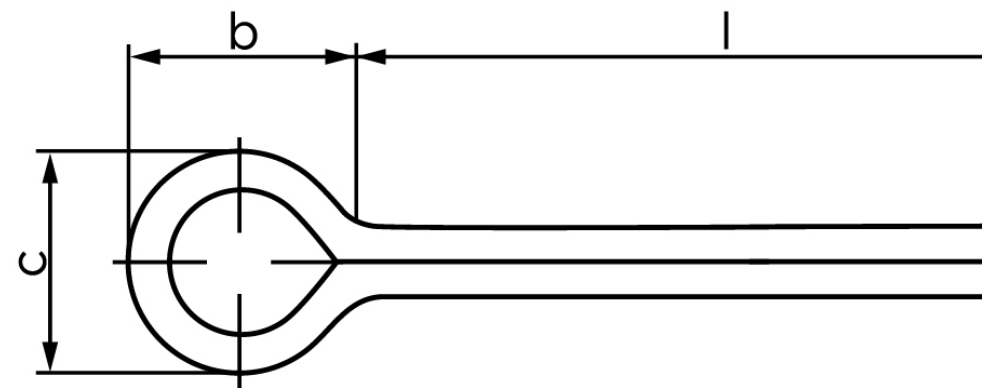

Split ISO 1234 Rustfri A2 Ø1x8 (1000 Stk)

SKU: 012343000010008

GTIN:

Norm	ISO 1234
Dimensions	1
a _{min.}	0,8
b	3
c _{max.}	1,8
Pinhul Ø	1
Skrue Ø	3.5 - 4.5
Clevis pin Ø	3 - 4
Mere info om ISO 1234	ISO 1234