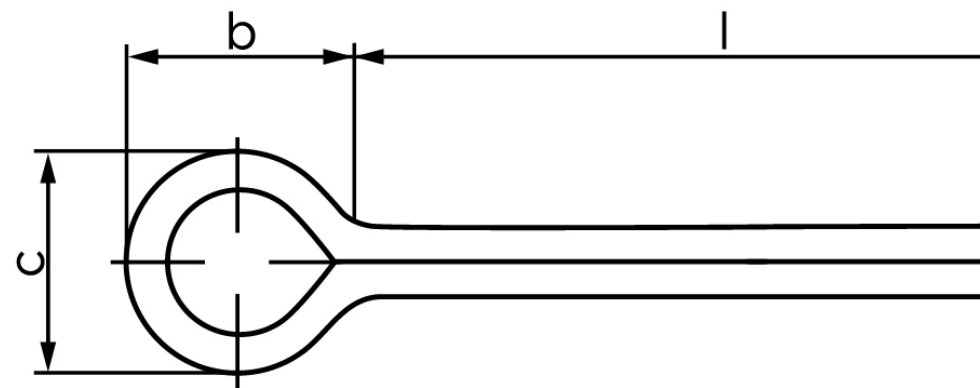

Split ISO 1234 Elforzinket Stål Ø2,5x12 (500

SKU: 012340100025012

GTIN:

Norm	ISO 1234
Dimensions	2,5
a_{min.}	1,25
b	5
c_{max.}	4,6
Pinhul Ø	2,5
Skrue Ø	9 - 11
Clevis pin Ø	8 - 9
Mere info om ISO 1234	ISO 1234

Bemærk disse data er vejledende, og informationerne skal anses som vejledende, Bolte.dk stiller ingen garanti eller kan stilles til ansvar for overstående datatabel. Er du i tvivl så kontakt os på 75154999.

Vil du vide mere om dette produkt

Forespørg pris her