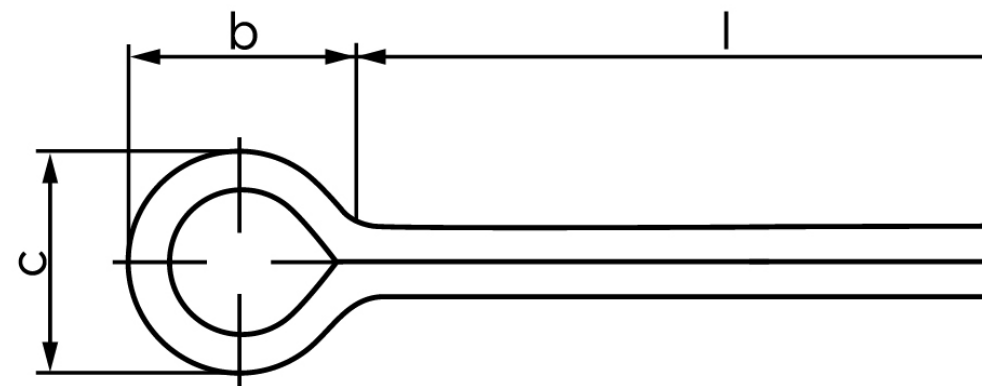

## Split ISO 1234 Rustfri A2 Ø2,5x16 (500 Stk)

SKU: 012343000025016

GTIN:

| Norm                  | ISO 1234        |
|-----------------------|-----------------|
| Dimensions            | 2,5             |
| a <sub>min.</sub>     | 1,25            |
| b                     | 5               |
| c <sub>max.</sub>     | 4,6             |
| Pinhul Ø              | 2,5             |
| Skrue Ø               | 9 - 11          |
| Clevis pin Ø          | 8 - 9           |
| Mere info om ISO 1234 | <b>ISO 1234</b> |