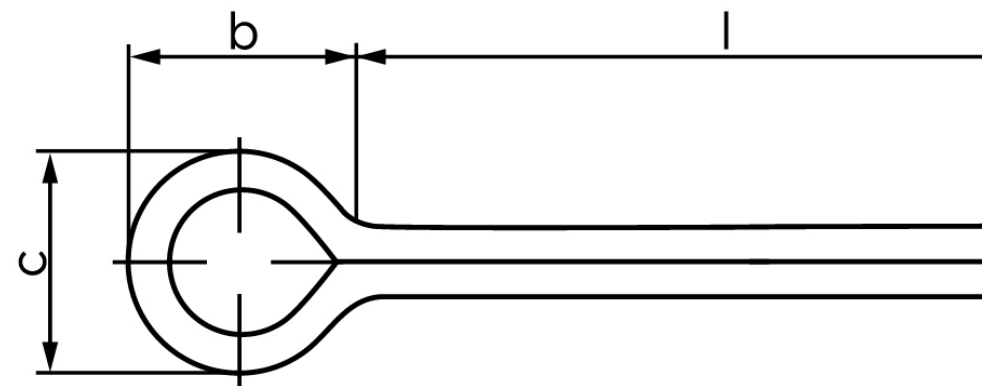

Split ISO 1234 Elforzinket Stål Ø2,5x20 (500

SKU: 012340100025020

GTIN:

Norm	ISO 1234
Dimensions	2,5
a _{min.}	1,25
b	5
c _{max.}	4,6
Pinhul Ø	2,5
Skrue Ø	9 - 11
Clevis pin Ø	8 - 9
Mere info om ISO 1234	ISO 1234