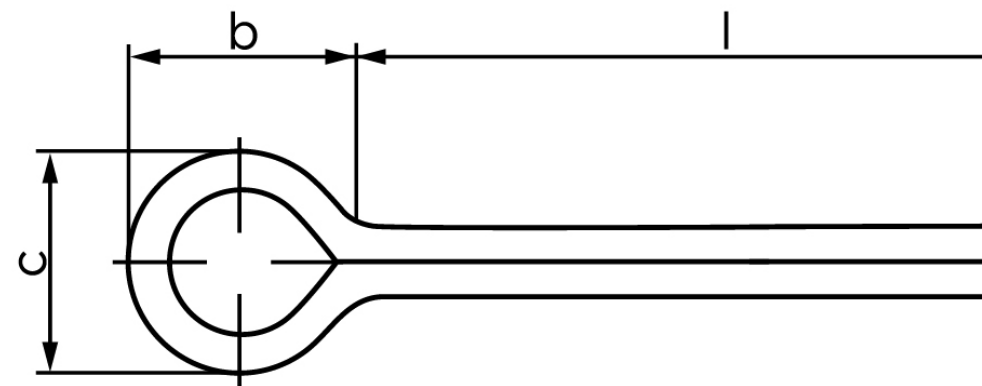

Split ISO 1234 Rustfri-Syrefast A4 Ø2,5x20 (

SKU: 012349409025020

GTIN:

Norm	ISO 1234
Dimensions	2,5
$a_{min.}$	1,25
b	5
$c_{max.}$	4,6
Pinhul Ø	2,5
Skrue Ø	9 - 11
Clevis pin Ø	8 - 9
Mere info om ISO 1234	ISO 1234

Bemærk disse data er vejledende, og informationerne skal anses som vejledende, Bolte.dk stiller ingen garanti eller kan stilles til ansvar for overstående datatabel. Er du i tvivl så kontakt os på 75154999.

Vil du vide mere om dette produkt

Forespørg pris her