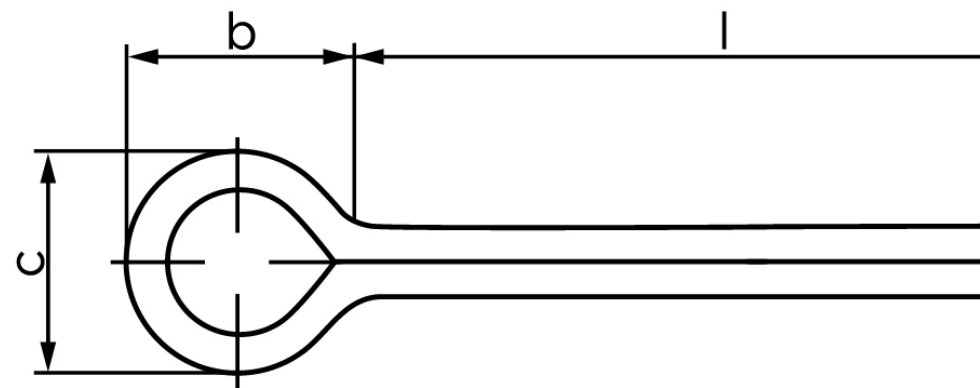

Split ISO 1234 Rustfri-Syrefast A4 Ø2,5x32

SKU: 012349409025032

GTIN:

Norm	ISO 1234
Dimensions	2,5
a_{min.}	1,25
b	5
c_{max.}	4,6
Pinhul Ø	2,5
Skrue Ø	9 - 11
Clevis pin Ø	8 - 9
Mere info om ISO 1234	ISO 1234

Bemærk disse data er vejledende, og informationerne skal anses som vejledende, Bolte.dk stiller ingen garanti eller kan stilles til ansvar for overstående datatabel. Er du i tvivl så kontakt os på 75154999.

Vil du vide mere om dette produkt

Forespørg pris her