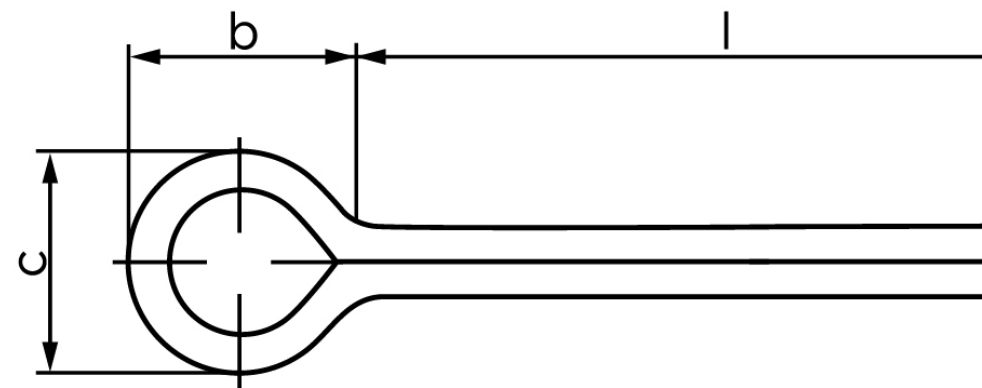

Split ISO 1234 Elforzinket Stål Ø2,5x45 (500

SKU: 012340100025045

GTIN:

Norm	ISO 1234
Dimensions	2,5
a _{min.}	1,25
b	5
c _{max.}	4,6
Pinhul Ø	2,5
Skrue Ø	9 - 11
Clevis pin Ø	8 - 9
Mere info om ISO 1234	ISO 1234