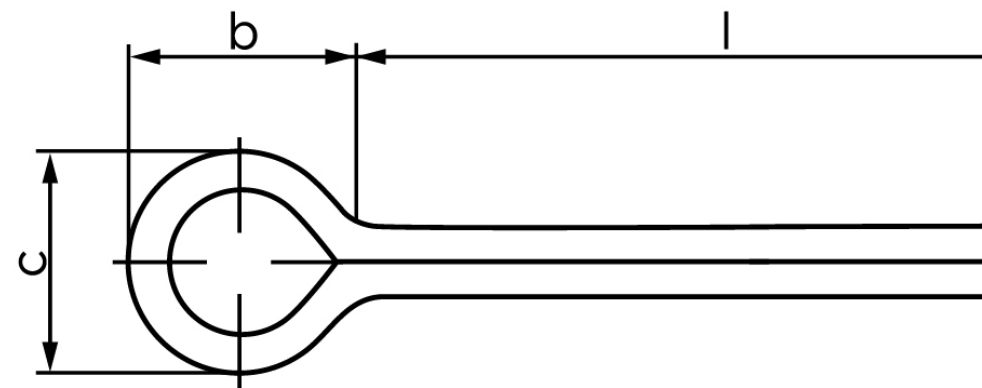

Split ISO 1234 Rustfri A2 Ø2,5x45 (500 Stk)

SKU: 012343000025045

GTIN:

Norm	ISO 1234
Dimensions	2,5
a _{min.}	1,25
b	5
c _{max.}	4,6
Pinhul Ø	2,5
Skrue Ø	9 - 11
Clevis pin Ø	8 - 9
Mere info om ISO 1234	ISO 1234