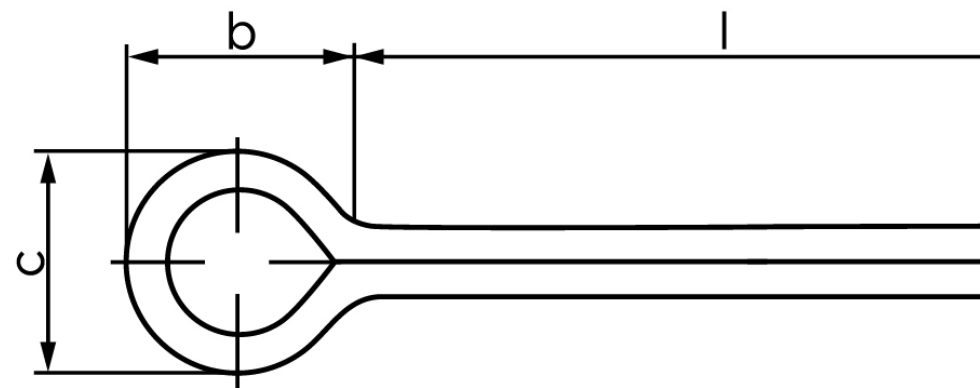

Split ISO 1234 Elforzinket Stål Ø2,5x56 (500

SKU: 012340100025056

GTIN:

Norm	ISO 1234
Dimensions	2,5
a_{min.}	1,25
b	5
c_{max.}	4,6
Pinhul Ø	2,5
Skrue Ø	9 - 11
Clevis pin Ø	8 - 9
Mere info om ISO 1234	ISO 1234

Bemærk disse data er vejledende, og informationerne skal anses som vejledende, Bolte.dk stiller ingen garanti eller kan stilles til ansvar for overstående datatabel. Er du i tvivl så kontakt os på 75154999.

Vil du vide mere om dette produkt

Forespørg pris her