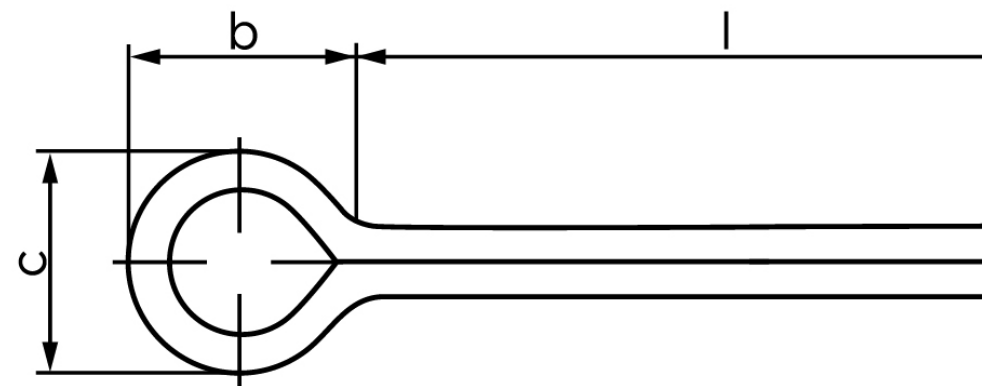

## Split ISO 1234 Rustfri A2 Ø2x10 (1000 Stk)

SKU: 012343000020010

GTIN:

Norm	ISO 1234
Dimensions	2
a <sub>min.</sub>	1,25
b	4
c <sub>max.</sub>	3,6
Pinhul Ø	2
Skrue Ø	7 - 9
Clevis pin Ø	6 - 8
Mere info om ISO 1234	<b>ISO 1234</b>